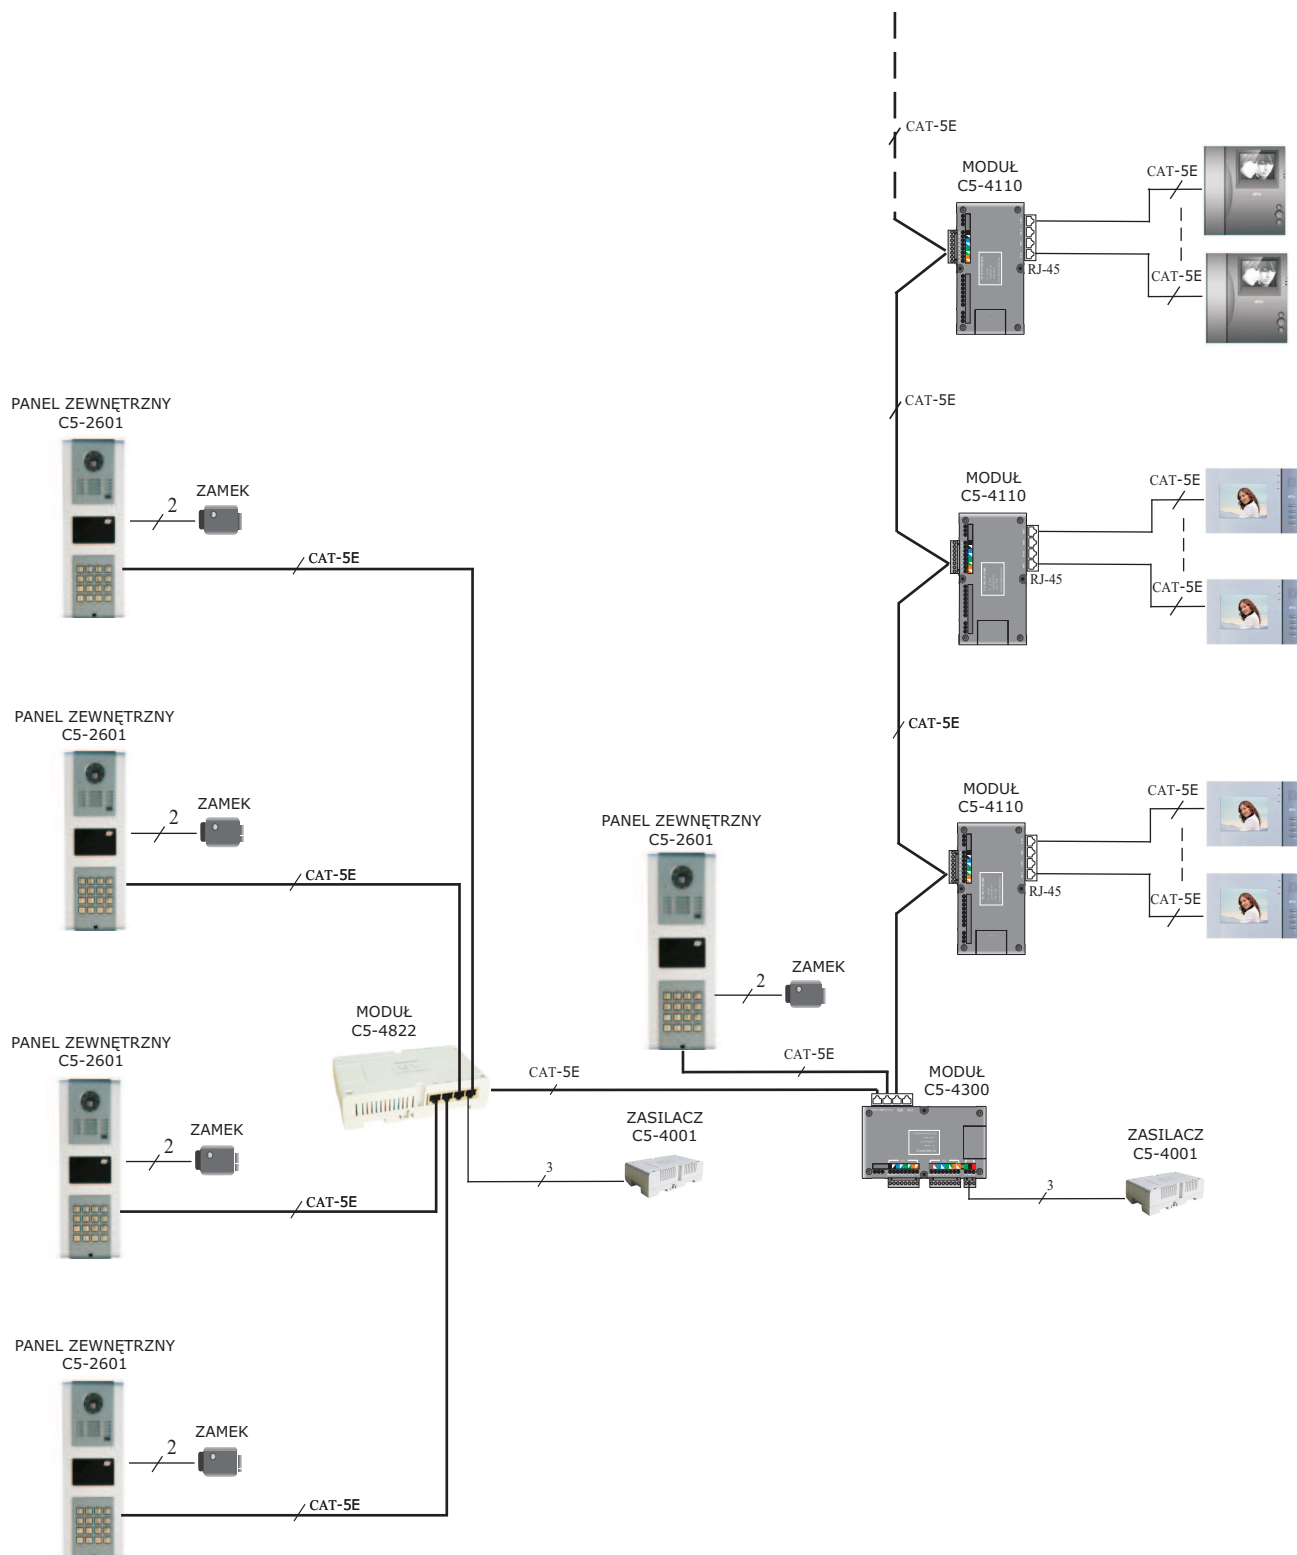

SCHEMAT POŁĄCZENIA WIDEODOMOFONU C5