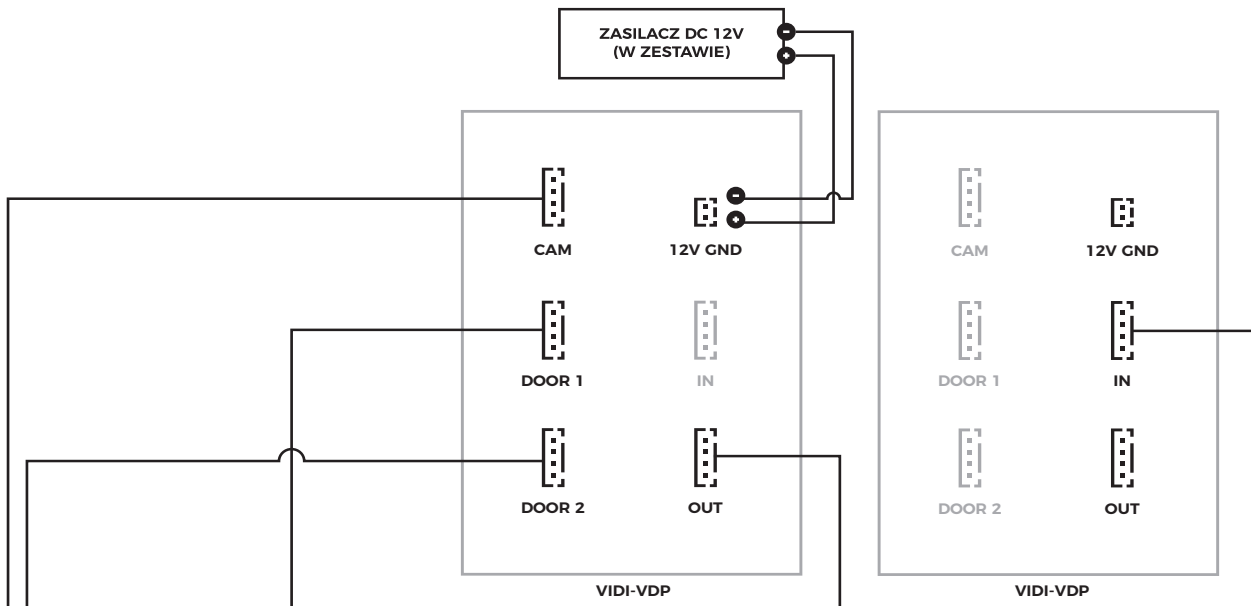

**Okablowanie 2-żyłowe**

- x- odległość
- x ≤ 30 metrów - 2x 0.5mm<sup>2</sup>
- x > 30 metrów - 2x 1mm<sup>2</sup>

**Okablowanie 4-żyłowe**

- x- odległość
- x ≤ 80 metrów - 4x 0.5mm<sup>2</sup>
- 80 metrów ≤ x ≤ 100 metrów - 3x 0.5mm<sup>2</sup> + Kabel koncentryczny

VIDI-VDP-7SL

ZASILACZ DC 12V (W ZESTAWIE)

PRZYCISK WYJŚCIA (BRAK W ZESTAWIE)

ZASILACZ DC 12V (BRAK W ZESTAWIE)

ELEKTROZACZEP (BRAK W ZESTAWIE)

ZWORA MAGNETYCZNA (BRAK W ZESTAWIE)

BRAMA / SZLABAN (BRAK W ZESTAWIE)

VIDI-VDP-7S

ZASILACZ DC 12V (BRAK W ZESTAWIE)

ELEKTROZACZEP (BRAK W ZESTAWIE)

BRAMA / SZLABAN (BRAK W ZESTAWIE)